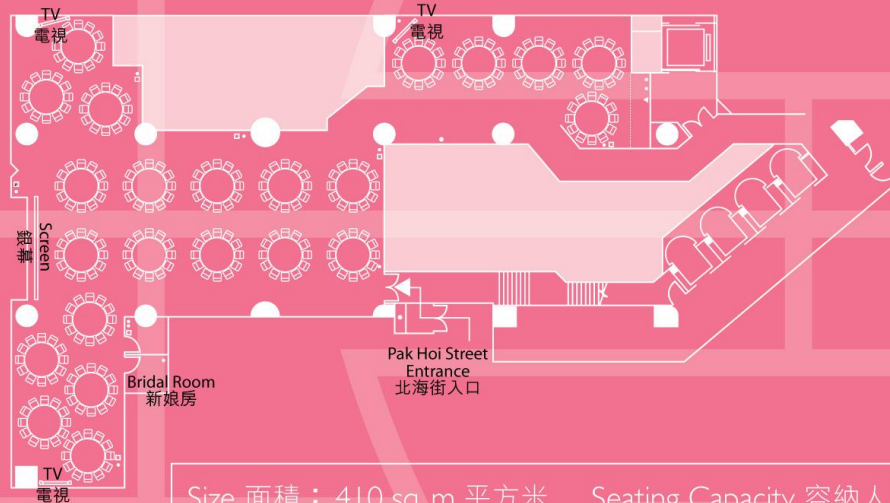

NATHAN ROOM

彌敦廳

Location 位置 : 1st Floor 1樓

Size 面積 : 410 sq.m 平方米

Seating Capacity 容納人數 :

- Round Table 筵席 276 persons人 (23 tables席)
- Cocktail 酒會 250 persons人

- Modern design environment suitable for all kinds of wedding reception.
- Impressive glass-wall window presenting a panoramic view of Nathan Road.
- A divisible function room for mahjong during wedding banquet.
- 設計意念時尚，富現代感，適合任何形式的婚宴。
- 全場裝有落地玻璃窗，可眺望繁華的彌敦道。
- 婚宴期間可提供獨立房間作麻雀耍樂。